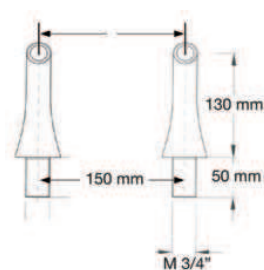

Choisir la bonne paire de colonnettes

Référence Robinetterie entraxe 150 mm	Référence colonnettes SPECIALES Fixation sur gorge entraxe 180 mm	Page	Référence colonnettes STANDARD Fixation sur gorge entraxe 150 mm	Page
AE10751			PD00218/219	
AQ10150			PD00218/219	
BL10251			CH16051	
CC10751			PD00218/219	
CG10751			PD00218/219	
CH10251			CH16051	
DI10751	DI66651*			
DT10251			PD00218/219	
EV10151			PD00218/219	
EV15851	EV66751		PD00218/219	
EV20151	EV66751		PD00218/219	
FN15751			PD00218/219	
ME10251			PD00218/219	
MU10251			PD00218/219	
NY10751			PD00218/219	
OM15751	EV66751		PD00218/219	
OR10151			PD00218/219	
OR10251			PD00218/219	
PG10251			CH16051	
PG18751	EV66751		PD00218/219	
PI10751	DI66651*			
PM10751	EV66751		PD00218/219	
PR10751			PD00218/219	
QD10051	DI66651*			
QD15751	SZ66551*			
QM10751	SZ66551*			
RN10751			PD00218/219	
SG50951			PD00218/219	
SP10251			PD00218/219	
SZ10251			PD00218/219	
SZ10751	SZ66551*			
TB10751	EV66751		PD00218/219	
TR50951	EV66751		PD00218/219	
TV10751	EV66751		PD00218/219	
TV15751	EV66751		PD00218/219	
VZ10151	VZ66451			

DI 666 / EV 667 / SZ 665

PD 00218/219

CH 16051

*Colonnettes spéciales pour cette référence de robinetterie : aucune autre paire de colonnettes compatible.