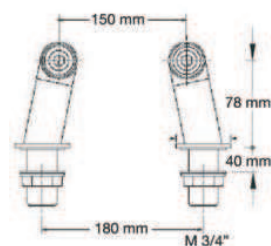

Choisir la bonne paire de colonnettes

Référence Robinetterie entraxe 150 mm	Référence colonnettes SPECIALES Fixation sur gorge entraxe 180 mm	Page	Référence colonnettes STANDARD Fixation sur gorge entraxe 150 mm	Page
AE10751			PD00218/219	
AQ10150			PD00218/219	
BL10251			CH16051	
CC10751			PD00218/219	
CG10751			PD00218/219	
CH10251			CH16051	
DI10751	DI66651*			
DT10251			PD00218/219	
EV10151			PD00218/219	
EV15851	EV66751		PD00218/219	
EV20151	EV66751		PD00218/219	
FN15751			PD00218/219	
ME10251			PD00218/219	
MU10251			PD00218/219	
NY10751			PD00218/219	
OM15751	EV66751		PD00218/219	
OR10151			PD00218/219	
OR10251			PD00218/219	
PG10251			CH16051	
PG18751	EV66751		PD00218/219	
PI10751	DI66651*			
PM10751	EV66751		PD00218/219	
PR10751			PD00218/219	
QD10051	DI66651*			
QD15751	SZ66551*			
QM10751	SZ66551*			
RN10751			PD00218/219	
SG50951			PD00218/219	
SP10251			PD00218/219	
SZ10251			PD00218/219	
SZ10751	SZ66551*			
TB10751	EV66751		PD00218/219	
TR50951	EV66751		PD00218/219	
TV10751	EV66751		PD00218/219	
TV15751	EV66751		PD00218/219	
VZ10151	VZ66451			

DI 666 / EV 667 / SZ 665

PD 00218/219

CH 16051

*Colonnettes spéciales pour cette référence de robinetterie : aucune autre paire de colonnettes compatible.