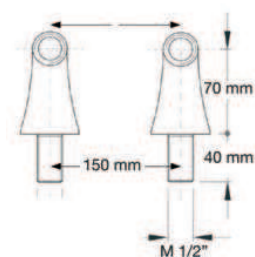

PD 00218/219